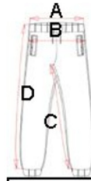

### Materiaalit

100% polyester diamond, paino 100/105g/m<sup>2</sup>

### Valmistajan mittataulukko

PA192	XS	S	M	L	XL	2XL	3XL	4XL	5XL
A. Vyötärö löysänä	32	34	36	38	40	42	45	-	-
B. Lantio	48	51	54	57	60	63	67	-	-
C. Lahkeen sisäsauma	78	80	80	82	82	84	84	-	-
D. Lahkeen ulkosäuma	102,5	105,5	106	109	109,5	112,5	113,5	-	-

**Saatavilla:**

Size : 44 , 48 , 52 , 56 , 60

Color : navy