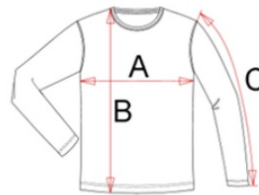

ammattiasut
1 / 1

Sweatshirt Eco Native NS400

Materiaalit

85% orgaaninen puuvilla / 15% kierrätetty polyesteri

Mittataulukko

NS400	2XS	XS	S	M	L	XL	2XL	3XL	4XL
A. Leveys	46	49	52	55	58	61	64	67	70
B. Pituus	66	68	70	72	74	76	78	80	82
C. Hihan pituus	62	63	64	65	66	67	68	69	70

Saatavilla:

Size: 2XS, XS, S, M, L, XL, 2XL, 3XL, 4XL, 5XL

Color: musta, moon grey heather