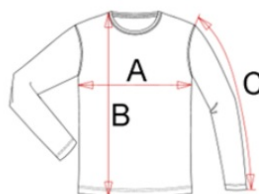

NS400	2XS	XS	S	M	L	XL	2XL	3XL	4XL
A. Leveys	46	49	52	55	58	61	64	67	70
B. Pituus	66	68	70	72	74	76	78	80	82
C. Hihan pituus	62	63	64	65	66	67	68	69	70

Saatavilla:

Size: 2XS, XS, S, M, L, XL, 2XL, 3XL, 4XL, 5XL

Color: musta, moon grey heather